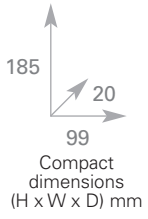

DIMENSIONS

SMYLE ENTRY PANEL

VIDEO DOOR PHONE VERSION

DOOR PHONE VERSION

EMBEDDING BOX AND FRAME

MIKRA ENTRY PANEL

DIMENSIONS

MOD. 725 ENTRY PANEL VIDEO DOOR PHONE SYSTEM

DIMENSIONS VIDEO DOOR PHONE SYSTEM

Dimension HEIGHT				Number of buttons on entry panel					
Flush H1		Flush H2		1 row	2 rows	3 rows	4 rows	5 rows	6 rows
mm	in	mm	in						
297	11,69	312	12,28	-	4	-	-	-	-
321	12,64	336	13,23	-	6	-	30	-	-
345	13,58	360	14,17	1-2	8	27	-	53	60
369	14,53	384	15,12	-	10	-	38	-	66
393	15,47	408	16,06	3-4	12	-	-	-	-
417	16,42	432	17,01	5	14	-	-	-	-
441	17,36	456	17,95	6	16	40	50	74	84
465	18,31	480	18,90	7	18	-	-	-	-
489	19,25	504	19,84	8	20	-	-	-	-
513	20,19	528	20,79	-	22	-	-	-	-
537	21,14	552	21,73	-	24	-	-	-	-
561	22,08	576	22,68	-	26	-	-	-	-
585	23,03	600	23,62	-	28	-	-	-	-
Dimension WIDTH		Flush	mm	102	194	307	399	512	604
			in	4,01	7,64	12,08	15,71	20,16	23,78
		Front	mm	113	205	318	410	523	615
			in	5,23	8,07	12,52	16,14	20,59	24,21

MOD. 725 ENTRY PANEL
DOOR PHONE SYSTEM

DIMENSIONS DOOR PHONE SYSTEM

Dimension HEIGHT				Number of buttons on entry panel					
Flush H1		Flush H2		1 row	2 rows	3 rows	4 rows	5 rows	6 rows
mm	in	mm	in						
177	6,97	192	7,56	-	4	-	-	-	-
201	7,91	216	8,50	-	6	-	-	-	-
225	8,86	240	9,45	1-2	8	-	-	-	-
249	9,80	264	10,39	-	10	-	-	-	-
273	10,75	288	11,34	3-4	12	-	32	-	-
297	11,69	312	12,28	5	14	-	-	-	-
321	12,64	336	13,23	6	16	30	40	-	-
345	13,58	360	14,17	7	18	33	44	-	70
369	14,53	384	15,12	8	20	36	48	64	76
393	15,47	408	16,06	-	22	-	-	-	-
417	16,42	432	17,01	-	24	-	-	-	-
441	17,36	456	17,95	-	26	-	60	-	94
465	18,31	480	18,90	-	28	-	-	-	-
Dimension WIDTH		Flush	mm	102	194	307	399	512	604
			in	4,01	7,64	12,08	15,71	20,16	23,78
		Front	mm	113	205	318	410	523	615
			in	5,23	8,07	12,52	16,14	20,59	24,21