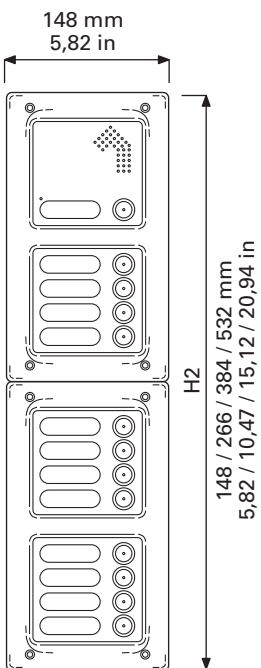

WALL-MOUNTED VERSION

NOTE: H3 referred to the total height may differ according to the number of modules that the case may contain.

K-STEEL ARMORED ENTRY PANEL

55 mm
2,16 in

NOTE: H1 = 139, 256, 376, 522 indicates flush mounting height and H2 = 148, 266, 384, 532 indicates to total height relative to 1, 2, 3 and 4 module versions.

DIMENSIONS VIDEO DOOR PHONE SYSTEM

Dimension HEIGHT				Number of buttons on entry panel					
Flush H1		Flush H2		1 row	2 rows	3 rows	4 rows	5 rows	6 rows
mm	in	mm	in						
297	11,69	312	12,28	-	4	-	-	-	-
321	12,64	336	13,23	-	6	-	30	-	-
345	13,58	360	14,17	1-2	8	27	-	53	60
369	14,53	384	15,12	-	10	-	38	-	66
393	15,47	408	16,06	3-4	12	-	-	-	-
417	16,42	432	17,01	5	14	-	-	-	-
441	17,36	456	17,95	6	16	40	50	74	84
465	18,31	480	18,90	7	18	-	-	-	-
489	19,25	504	19,84	8	20	-	-	-	-
513	20,19	528	20,79	-	22	-	-	-	-
537	21,14	552	21,73	-	24	-	-	-	-
561	22,08	576	22,68	-	26	-	-	-	-
585	23,03	600	23,62	-	28	-	-	-	-
Dimension WIDTH		Flush	mm	102	194	307	399	512	604
			in	4,01	7,64	12,08	15,71	20,16	23,78
		Front	mm	113	205	318	410	523	615
			in	5,23	8,07	12,52	16,14	20,59	24,21

MOD. 725 ENTRY PANEL
DOOR PHONE SYSTEM

DIMENSIONS DOOR PHONE SYSTEM

Dimension HEIGHT				Number of buttons on entry panel					
Flush H1		Flush H2		1 row	2 rows	3 rows	4 rows	5 rows	6 rows
mm	in	mm	in						
177	6,97	192	7,56	-	4	-	-	-	-
201	7,91	216	8,50	-	6	-	-	-	-
225	8,86	240	9,45	1-2	8	-	-	-	-
249	9,80	264	10,39	-	10	-	-	-	-
273	10,75	288	11,34	3-4	12	-	32	-	-
297	11,69	312	12,28	5	14	-	-	-	-
321	12,64	336	13,23	6	16	30	40	-	-
345	13,58	360	14,17	7	18	33	44	-	70
369	14,53	384	15,12	8	20	36	48	64	76
393	15,47	408	16,06	-	22	-	-	-	-
417	16,42	432	17,01	-	24	-	-	-	-
441	17,36	456	17,95	-	26	-	60	-	94
465	18,31	480	18,90	-	28	-	-	-	-
Dimension WIDTH		Flush	mm	102	194	307	399	512	604
			in	4,01	7,64	12,08	15,71	20,16	23,78
		Front	mm	113	205	318	410	523	615
			in	5,23	8,07	12,52	16,14	20,59	24,21