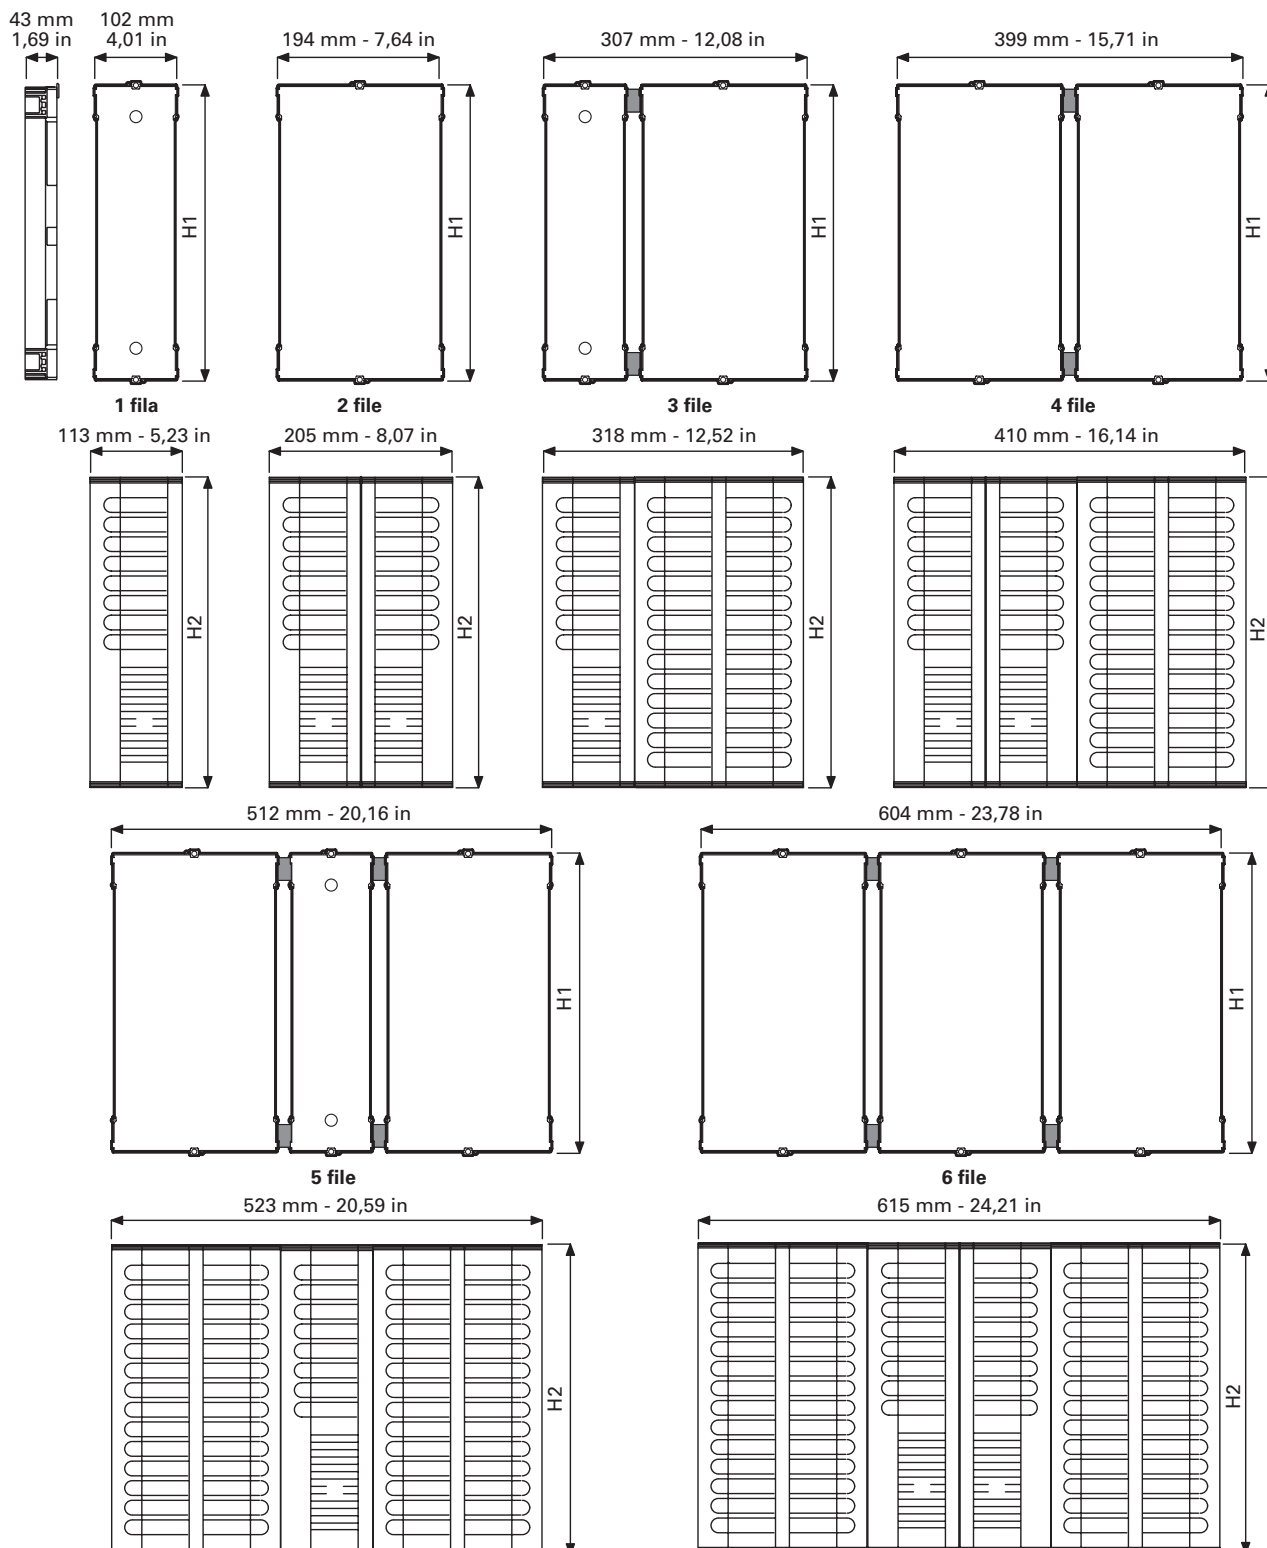

WALL-MOUNTED VERSION

NOTE: H3 referred to the total height may differ according to the number of modules that the case may contain.

K-STEEL ARMORED ENTRY PANEL

55 mm
2,16 in

NOTE: H1 = 139, 256, 376, 522 indicates flush mounting height and H2 = 148, 266, 384, 532 indicates to total height relative to 1, 2, 3 and 4 module versions.

DIMENSIONS VIDEO DOOR PHONE SYSTEM

Dimension HEIGHT				Number of buttons on entry panel					
Flush H1		Flush H2		1 row	2 rows	3 rows	4 rows	5 rows	6 rows
mm	in	mm	in						
297	11,69	312	12,28	-	4	-	-	-	-
321	12,64	336	13,23	-	6	-	30	-	-
345	13,58	360	14,17	1-2	8	27	-	53	60
369	14,53	384	15,12	-	10	-	38	-	66
393	15,47	408	16,06	3-4	12	-	-	-	-
417	16,42	432	17,01	5	14	-	-	-	-
441	17,36	456	17,95	6	16	40	50	74	84
465	18,31	480	18,90	7	18	-	-	-	-
489	19,25	504	19,84	8	20	-	-	-	-
513	20,19	528	20,79	-	22	-	-	-	-
537	21,14	552	21,73	-	24	-	-	-	-
561	22,08	576	22,68	-	26	-	-	-	-
585	23,03	600	23,62	-	28	-	-	-	-
Dimension WIDTH		Flush	mm	102	194	307	399	512	604
			in	4,01	7,64	12,08	15,71	20,16	23,78
		Front	mm	113	205	318	410	523	615
			in	5,23	8,07	12,52	16,14	20,59	24,21

MOD. 725 ENTRY PANEL
DOOR PHONE SYSTEM

DIMENSIONS DOOR PHONE SYSTEM

Dimension HEIGHT				Number of buttons on entry panel					
Flush H1		Flush H2		1 row	2 rows	3 rows	4 rows	5 rows	6 rows
mm	in	mm	in						
177	6,97	192	7,56	-	4	-	-	-	-
201	7,91	216	8,50	-	6	-	-	-	-
225	8,86	240	9,45	1-2	8	-	-	-	-
249	9,80	264	10,39	-	10	-	-	-	-
273	10,75	288	11,34	3-4	12	-	32	-	-
297	11,69	312	12,28	5	14	-	-	-	-
321	12,64	336	13,23	6	16	30	40	-	-
345	13,58	360	14,17	7	18	33	44	-	70
369	14,53	384	15,12	8	20	36	48	64	76
393	15,47	408	16,06	-	22	-	-	-	-
417	16,42	432	17,01	-	24	-	-	-	-
441	17,36	456	17,95	-	26	-	60	-	94
465	18,31	480	18,90	-	28	-	-	-	-
Dimension WIDTH		Flush	mm	102	194	307	399	512	604
			in	4,01	7,64	12,08	15,71	20,16	23,78
		Front	mm	113	205	318	410	523	615
			in	5,23	8,07	12,52	16,14	20,59	24,21