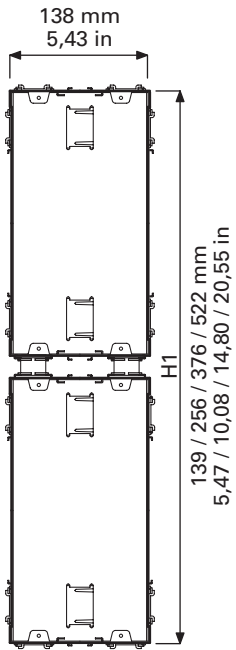

WALL-MOUNTED VERSION

NOTE: H3 referred to the total height may differ according to the number of modules that the case may contain.

K-STEEL ARMORED ENTRY PANEL

55 mm
2,16 in

NOTE: H1 = 139, 256, 376, 522 indicates flush mounting height and H2 = 148, 266, 384, 532 indicates to total height relative to 1, 2, 3 and 4 module versions.

DIMENSIONS VIDEO DOOR PHONE SYSTEM

Dimension HEIGHT				Number of buttons on entry panel					
Flush H1		Flush H2		1 row	2 rows	3 rows	4 rows	5 rows	6 rows
mm	in	mm	in						
297	11,69	312	12,28	-	4	-	-	-	-
321	12,64	336	13,23	-	6	-	30	-	-
345	13,58	360	14,17	1-2	8	27	-	53	60
369	14,53	384	15,12	-	10	-	38	-	66
393	15,47	408	16,06	3-4	12	-	-	-	-
417	16,42	432	17,01	5	14	-	-	-	-
441	17,36	456	17,95	6	16	40	50	74	84
465	18,31	480	18,90	7	18	-	-	-	-
489	19,25	504	19,84	8	20	-	-	-	-
513	20,19	528	20,79	-	22	-	-	-	-
537	21,14	552	21,73	-	24	-	-	-	-
561	22,08	576	22,68	-	26	-	-	-	-
585	23,03	600	23,62	-	28	-	-	-	-
Dimension WIDTH		Flush	mm	102	194	307	399	512	604
			in	4,01	7,64	12,08	15,71	20,16	23,78
		Front	mm	113	205	318	410	523	615
			in	5,23	8,07	12,52	16,14	20,59	24,21

MOD. 725 ENTRY PANEL
DOOR PHONE SYSTEM

DIMENSIONS DOOR PHONE SYSTEM

Dimension HEIGHT				Number of buttons on entry panel					
Flush H1		Flush H2		1 row	2 rows	3 rows	4 rows	5 rows	6 rows
mm	in	mm	in						
177	6,97	192	7,56	-	4	-	-	-	-
201	7,91	216	8,50	-	6	-	-	-	-
225	8,86	240	9,45	1-2	8	-	-	-	-
249	9,80	264	10,39	-	10	-	-	-	-
273	10,75	288	11,34	3-4	12	-	32	-	-
297	11,69	312	12,28	5	14	-	-	-	-
321	12,64	336	13,23	6	16	30	40	-	-
345	13,58	360	14,17	7	18	33	44	-	70
369	14,53	384	15,12	8	20	36	48	64	76
393	15,47	408	16,06	-	22	-	-	-	-
417	16,42	432	17,01	-	24	-	-	-	-
441	17,36	456	17,95	-	26	-	60	-	94
465	18,31	480	18,90	-	28	-	-	-	-
Dimension WIDTH		Flush	mm	102	194	307	399	512	604
			in	4,01	7,64	12,08	15,71	20,16	23,78
		Front	mm	113	205	318	410	523	615
			in	5,23	8,07	12,52	16,14	20,59	24,21