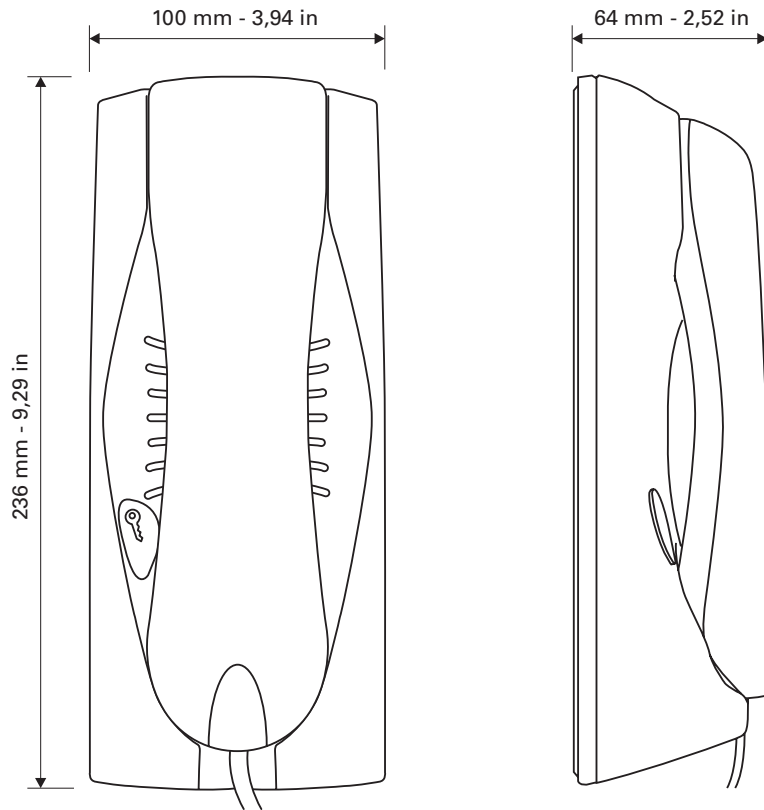

Frame

Bracket

ARCO VIDEO DOOR PHONE

ATLANTICO DOOR PHONE

MOD. 1130 DOOR PHONE

DUO HANDSFREE DOOR PHONE

Frame