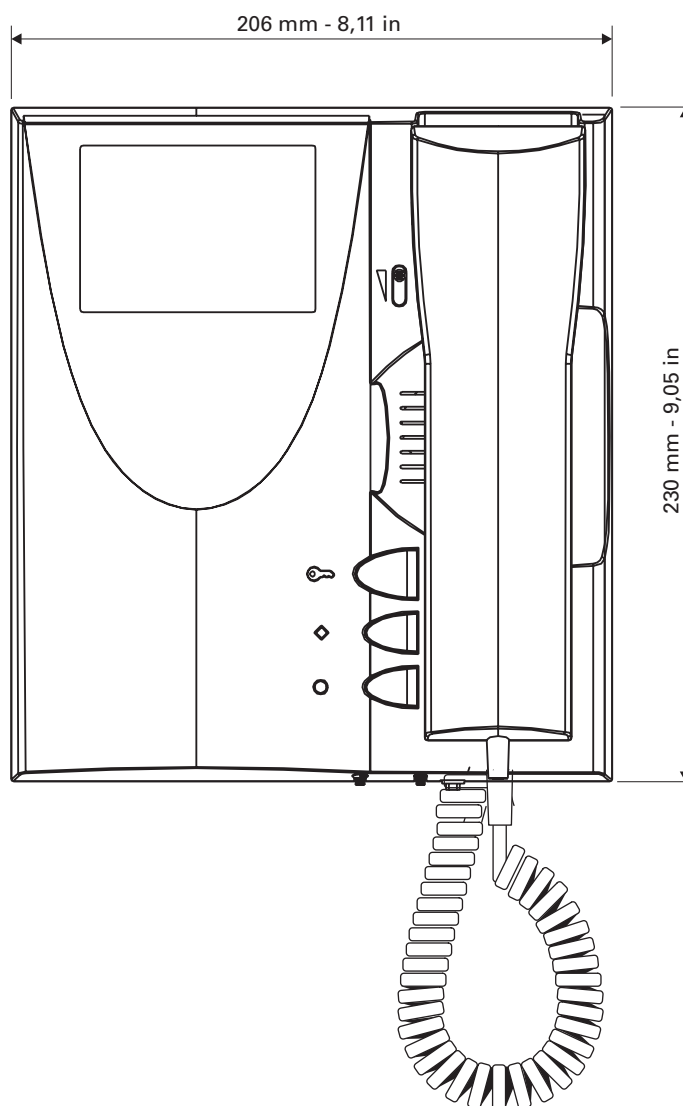

Frame

Bracket

ARCO VIDEO DOOR PHONE

ATLANTICO DOOR PHONE

MOD. 1130 DOOR PHONE

DUO HANDSFREE DOOR PHONE

Frame