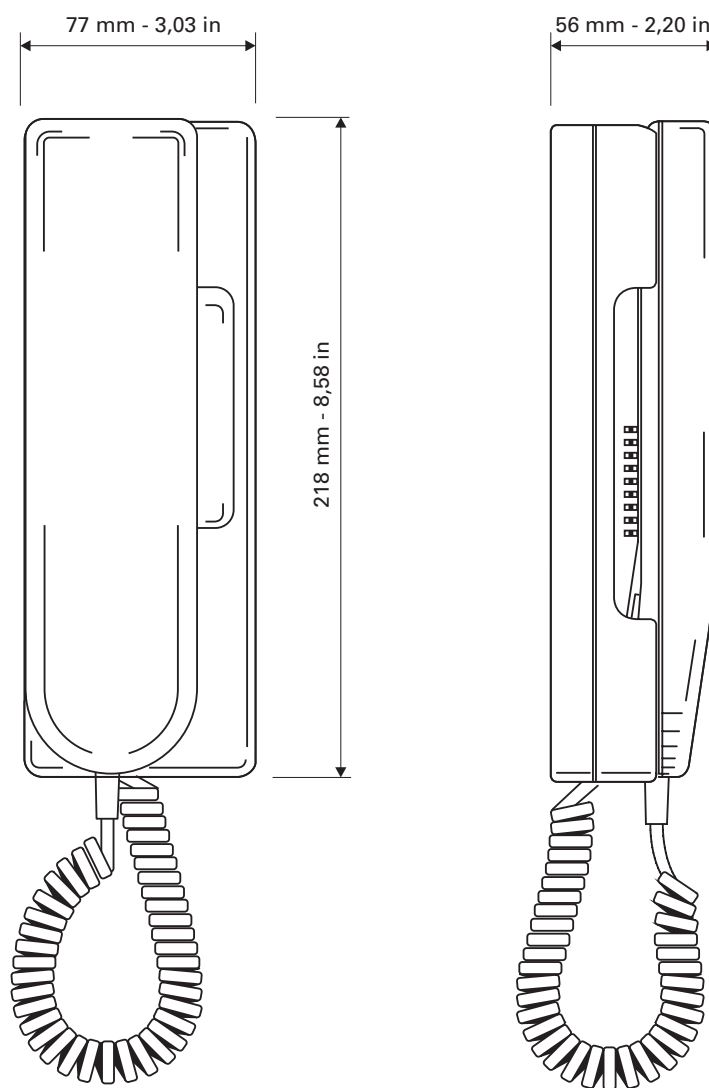

Frame

Bracket

ARCO VIDEO DOOR PHONE

ATLANTICO DOOR PHONE

MOD. 1130 DOOR PHONE

DUO HANDSFREE DOOR PHONE

Frame